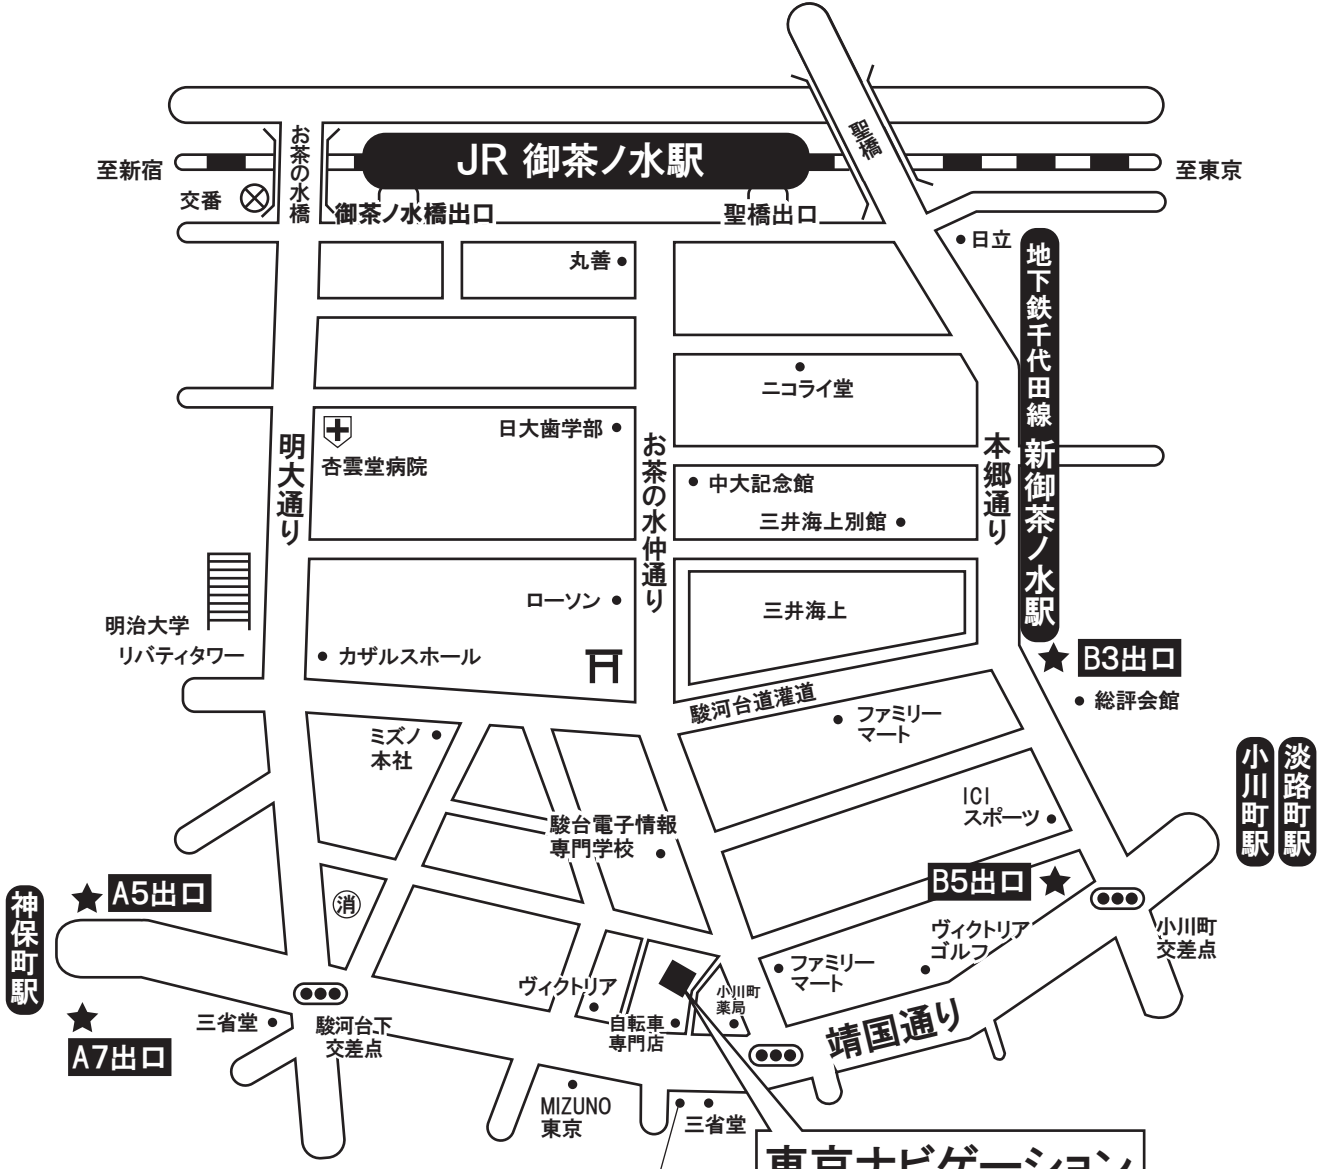

年 月 日 () 09:00 ~ 14:30 (2級) 17:30 (1級) 予定

学科講習会場案内図

東京ナビゲーション
 天心館ビル101号室

R6.11.1 より移転

※準備書類と印鑑を
 ご持参ください。

交通のご案内

- ・ JR 中央・総武線「御茶ノ水」駅
 - ・ 東京メトロ千代田線「新御茶ノ水」駅
 - ・ 東京メトロ丸ノ内線「淡路町」駅
 - ・ 都営新宿線「小川町」駅
 - ・ 東京メトロ半蔵門線「神保町」駅
 - ・ 都営三田線「神保町」駅
 - ・ 都営新宿線「神保町」駅
- 徒歩8分
- B5 出口より 徒歩2分
 B3 出口より 徒歩4分
- A5A7出口より 徒歩7分