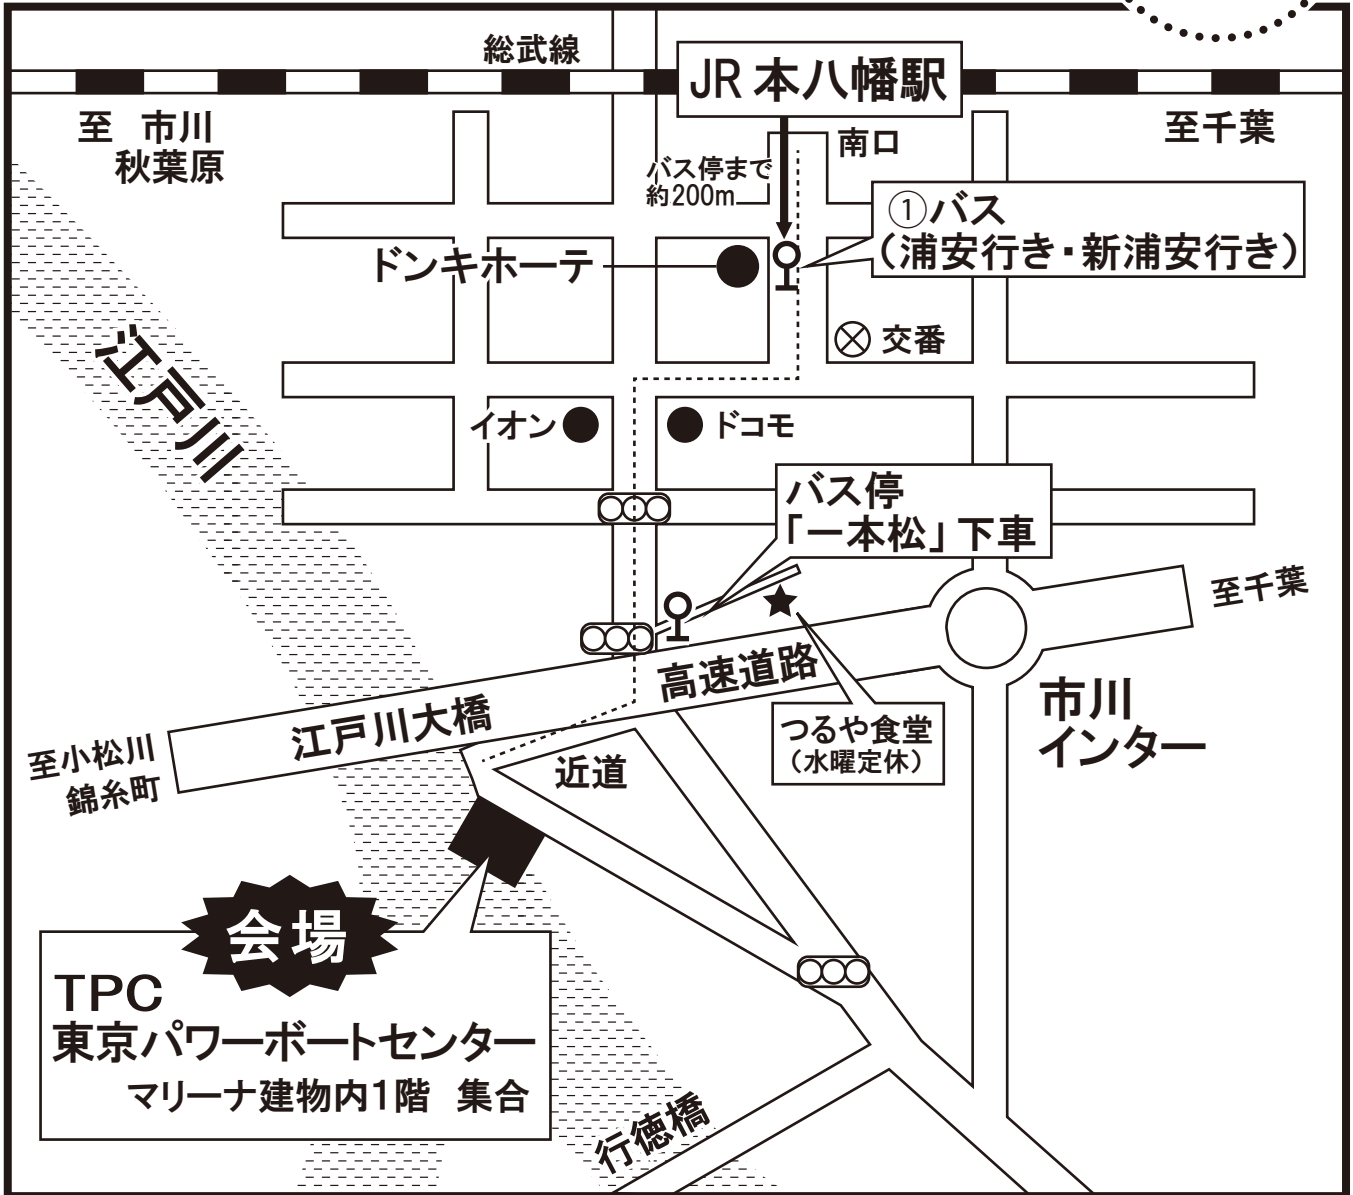

年 月 日 () 08:45 ~ 16:30 (予定)

実技講習会場案内図 (江戸川練習場)

最寄り駅：JR 総武線 / 都営新宿線「本八幡」駅

JR 本八幡南口出口から約 200m、ドンキホーテ前の<①番バスのりば>より「浦安行き」または「新浦安行き」に乗車(約10分)、「一本松」にて下車、徒歩2分。

※駐車場はありません。公共交通機関をご利用ください※

バスまたはタクシーでお越しください。

バスは10~15分に1本出ています。

TPC 東京パワーボートセンター
住所：千葉県市川市稲荷木3-25-1
TEL：0473-79-1984

動きやすい服装でお越しください。
冬季は防寒着・手袋、夏季はタオル等をご持参ください。

当日の持ち物

- ・教科書(一般科目教本)
 - ・薄手のカッパ(雨天時)
 - ・ロープ
- ロープはHPの「受講生の方へ」のページにロープワーク動画があります。事前にマスターしてください。

東京ナビゲーション

東京都千代田区神田錦町1-14
紅雪神田錦町ビル 402号
TEL 03-3233-3510