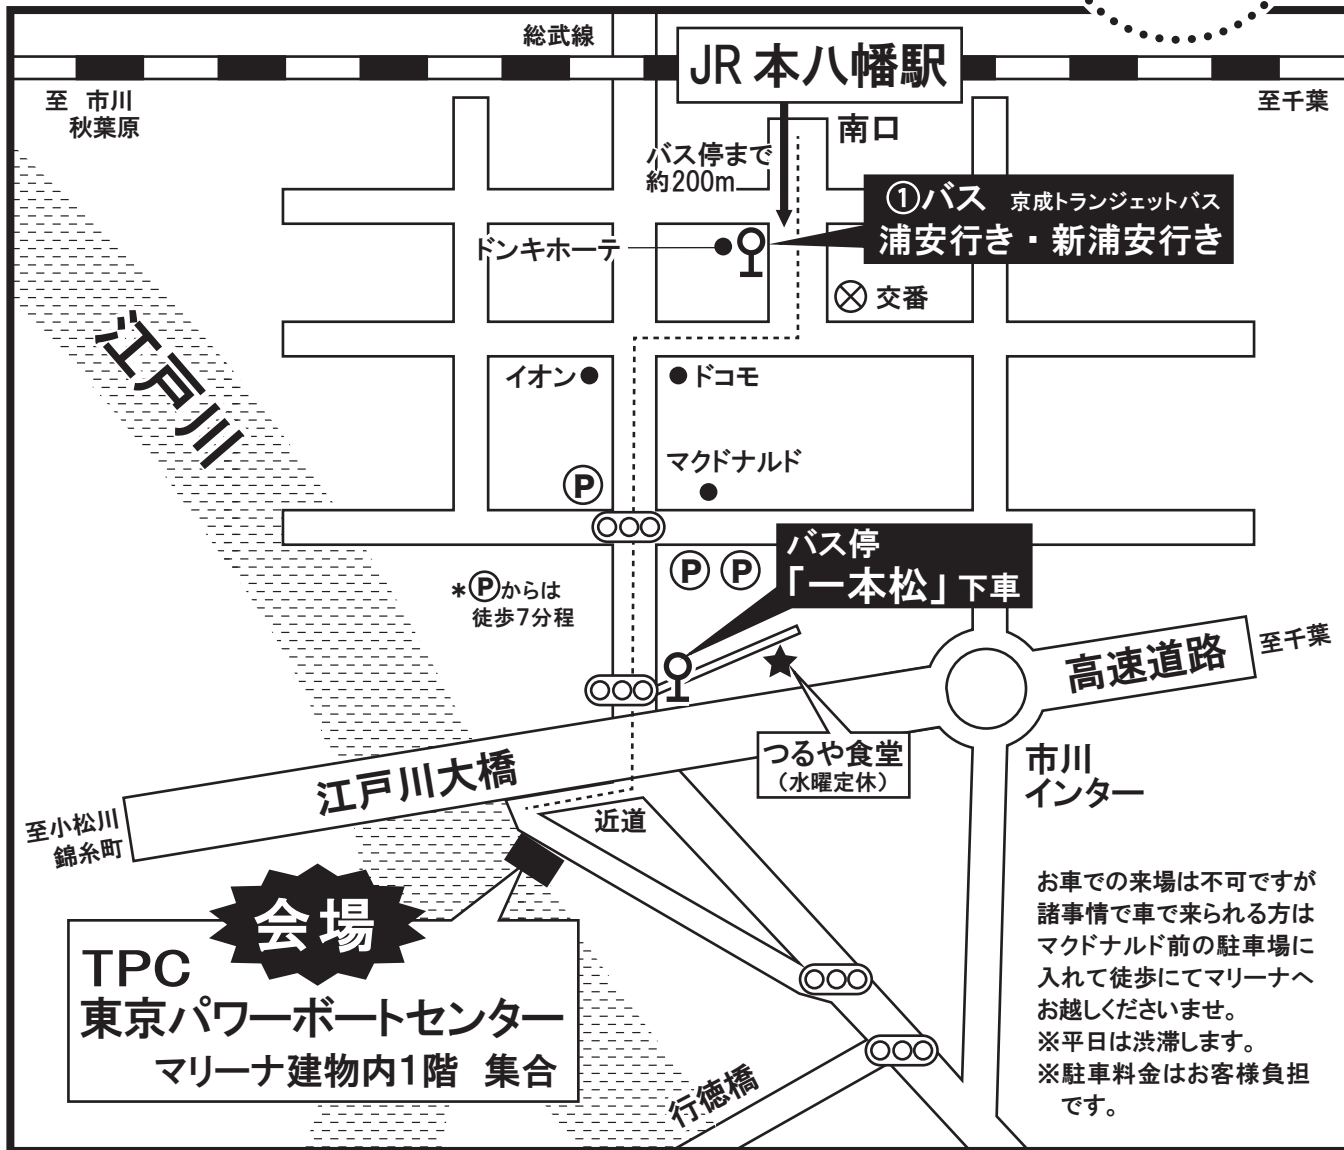

年 月 日 () 08:45 ~ 16:30 (予定)

実技講習会場案内図 (江戸川練習場)

最寄り駅：JR 総武線 / 都営新宿線「本八幡」駅

JR 本八幡南口出口から約 200m、ドンキホーテ前の<①番バスのりば>より京成トランジェットバス「浦安行き」または「新浦安行き」に乗車(約10分)「一本松」にて下車、徒歩2分。

※ 駐車場はありません。公共交通機関をご利用ください ※

バスまたはタクシーで
お越しください。

バスは
10~15分に1本
出ています。

TPC 東京パワーポートセンター
住所：千葉県市川市稲荷木3-25-1
TEL：0473-79-1984

動きやすい服装でお越しください。
冬季は防寒着・手袋、夏季はタオル等をご持参ください。

当日の持ち物

- ・教科書(一般科目教本)
 - ・薄手のカッパ(雨天時)
 - ・ロープ
- HPの「受講生の方へ」のページにロープワーク動画があります。事前にマスターしてください。